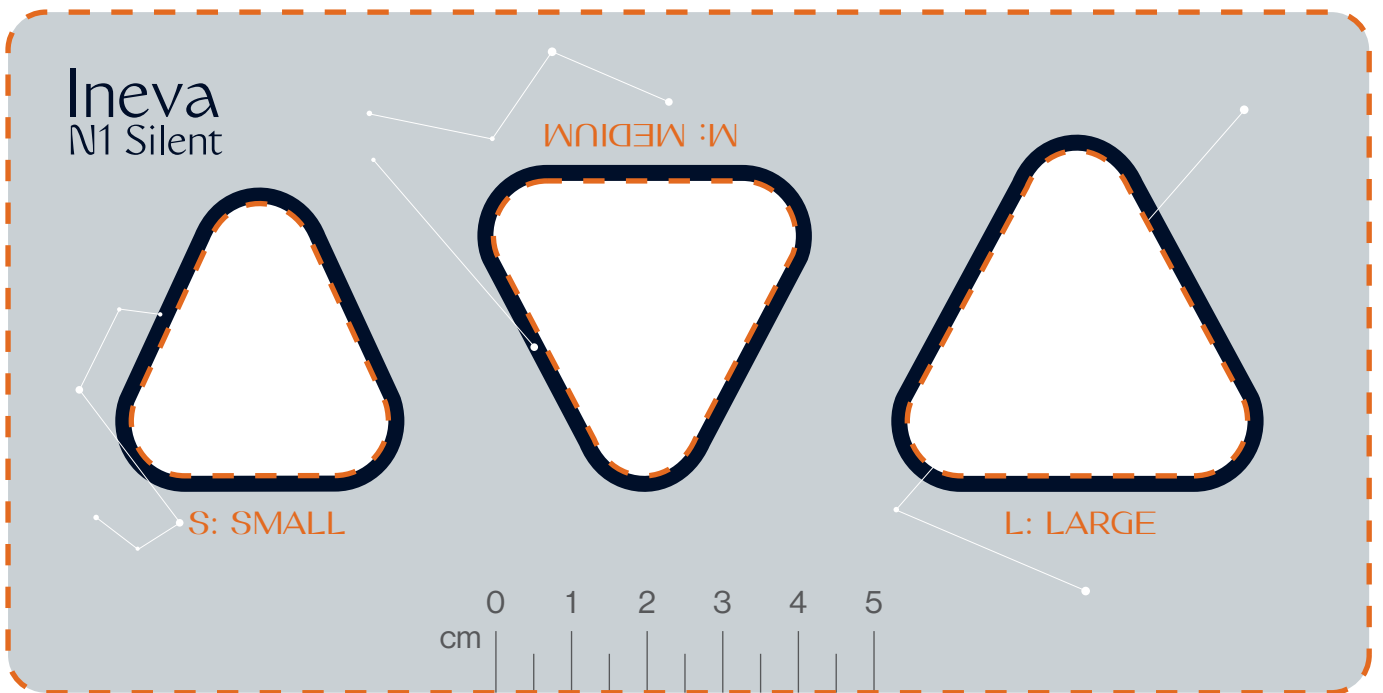

YM094862 - Rev A - Creation CHANTH

Recto - 180 x 90 mm

Verso - 180 x 90 mm